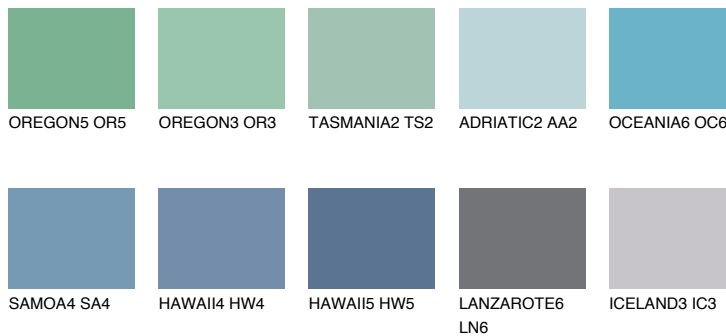

**ТАНИТІЗ ТНЗ**☀ 35% **TSR** 40%**Соодветна нијанса****COLOURS OF NATURE ПАЛЕТА****ПАЛЕТА НА ИНТЕНЗИВНИ БОИ**

За повеќе информации за малтери и бои, посетете

www.ceresit.mk

Презентираните нијанси се однесуваат на малтери и бои што ги нуди Ceresit. Поради употребата на дигитални техники, презентираниите бои можеби не ги претставуваат оригиналните, па затоа не можат да се сметаат за сигурна презентација на бои. Препорачуваме да ги проверите автентичните тон карти на Ceresit.