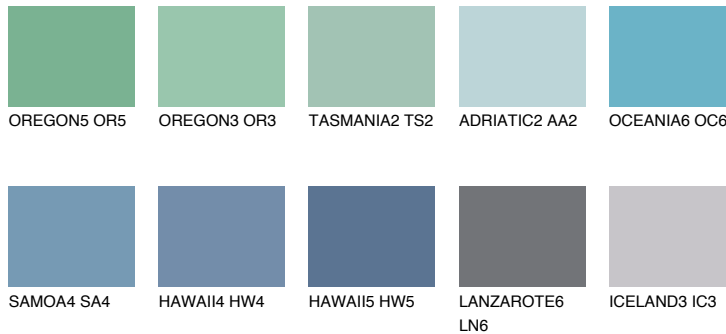

**ТАНИТІЗ ТНЗ**☀ 35% **TSR** 40%**Соодветна нијанса****COLOURS OF NATURE ПАЛЕТА****ПАЛЕТА НА ИНТЕНЗИВНИ БОИ**

За повеќе информации за малтери и бои, посетете

www.ceresit.mk

Презентираните нијанси се однесуваат на малтери и бои што ги нуди Ceresit. Поради употребата на дигитални техники, презентираниите бои можеби не ги претставуваат оригиналните, па затоа не можат да се сметаат за сигурна презентација на бои. Препорачуваме да ги проверите автентичните тон карти на Ceresit.