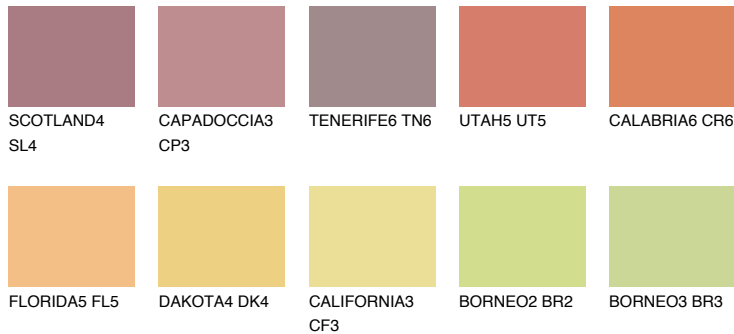

**BARBADOS6 BA6**

☀ 44% **TSR 60%**

## Соодветна нијанса

### COLOURS OF NATURE ПАЛЕТА