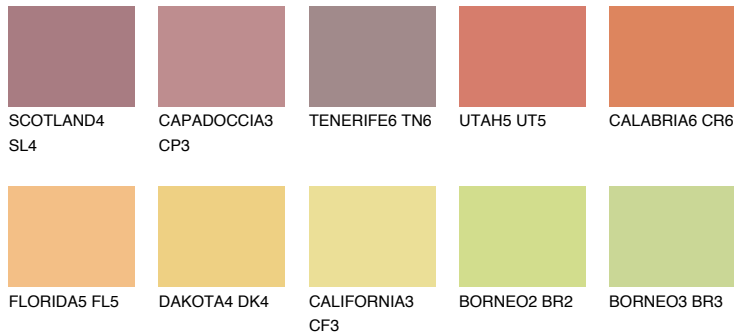

**BARBADOS6 BA6**☀ 44% **TSR 60%**

## Соодветна нијанса

### COLOURS OF NATURE ПАЛЕТА