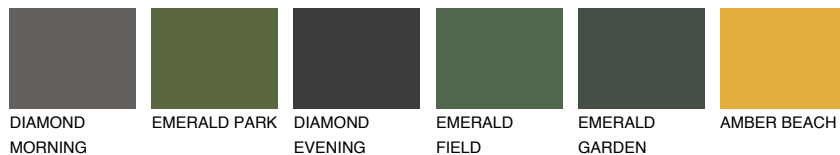

ПАЛЕТА НА ИНТЕНЗИВНИ БОИ