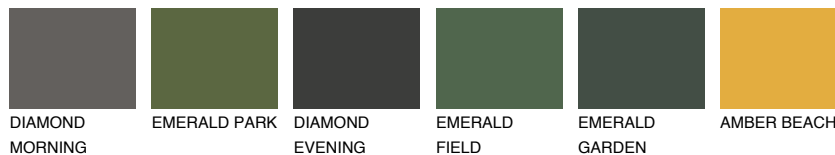

ПАЛЕТА НА ИНТЕНЗИВНИ БОИ