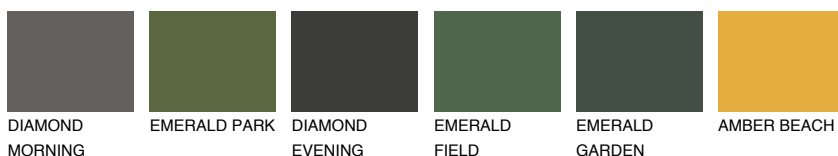

BARBADOS6 BA6

 44% **TSR** 60%

Соодветна нијанса

COLOURS OF NATURE ПАЛЕТА

ПАЛЕТА НА ИНТЕНЗИВНИ БОИ

За повеќе информации за малтери и бои, посетете

www.ceresit.mk

Презентираните нијанси се однесуваат на малтери и бои што ги нуди Ceresit. Поради употребата на дигитални техники, презентираниите бои можеби не ги претставуваат оригиналните, па затоа не можат да се сметаат за сигурна презентација на бои. Препорачуваме да ги проверите автентичните тон карти на Ceresit.