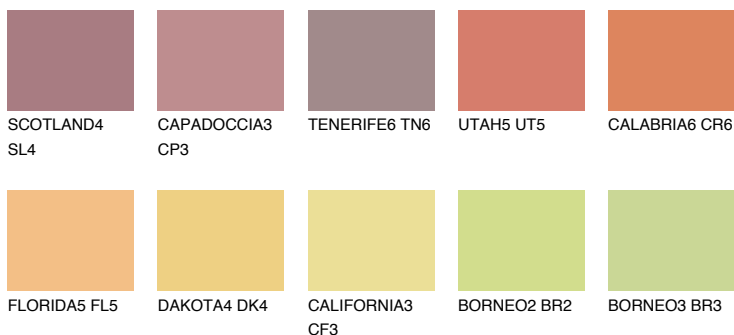

BARBADOS6 BA6

 44% **TSR** 60%

Соодветна нијанса

COLOURS OF NATURE ПАЛЕТА

ПАЛЕТА НА ИНТЕНЗИВНИ БОИ

За повеќе информации за малтери и бои, посетете

www.ceresit.mk

Презентираните нијанси се однесуваат на малтери и бои што ги нуди Ceresit. Поради употребата на дигитални техники, презентираниите бои можеби не ги претставуваат оригиналните, па затоа не можат да се сметаат за сигурна презентација на бои. Препорачуваме да ги проверите автентичните тон карти на Ceresit.