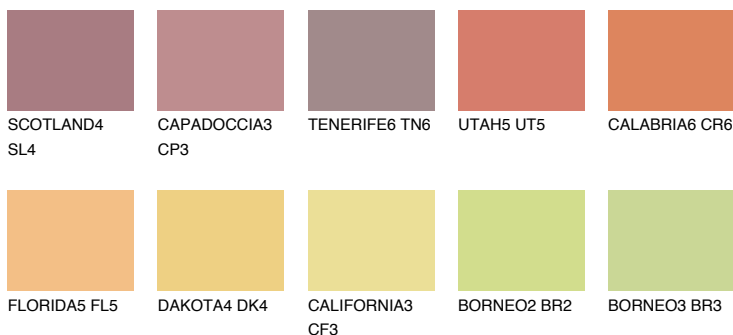

**BARBADOS6 BA6**☀ 44% **TSR 60%**

Соодветна нијанса

COLOURS OF NATURE ПАЛЕТА

ПАЛЕТА НА ИНТЕНЗИВНИ БОИ

За повеќе информации за малтери и бои, посетете

www.ceresit.mk

Презентираните нијанси се однесуваат на малтери и бои што ги нуди Ceresit. Поради употребата на дигитални техники, презентираниите бои можеби не ги претставуваат оригиналните, па затоа не можат да се сметаат за сигурна презентација на бои. Препорачуваме да ги проверите автентичните тон карти на Ceresit.