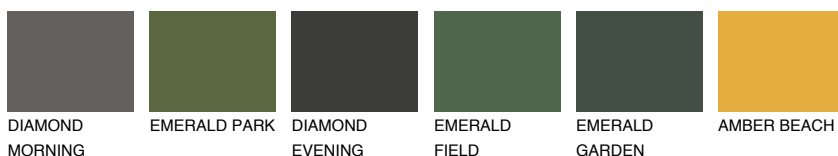

**BARBADOS6 BA6**☀ 44% **TSR 60%**

Соодветна нијанса

COLOURS OF NATURE ПАЛЕТА

ПАЛЕТА НА ИНТЕНЗИВНИ БОИ

За повеќе информации за малтери и бои, посетете

www.ceresit.mk

Презентираните нијанси се однесуваат на малтери и бои што ги нуди Ceresit. Поради употребата на дигитални техники, презентираниите бои можеби не ги претставуваат оригиналните, па затоа не можат да се сметаат за сигурна презентација на бои. Препорачуваме да ги проверите автентичните тон карти на Ceresit.