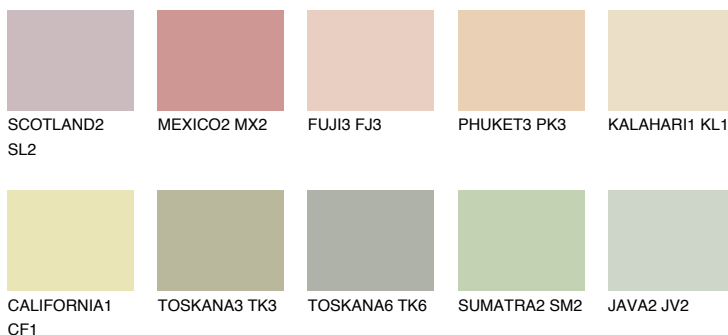


**FLORIDA1 FL1**74% **TSR** 69%

Соодветна нијанса

COLOURS OF NATURE ПАЛЕТА

ПАЛЕТА НА ИНТЕНЗИВНИ БОИ

За повеќе информации за малтери и бои, посетете

www.ceresit.mk

Презентираните нијанси се однесуваат на малтери и бои што ги нуди Ceresit. Поради употребата на дигитални техники, презентираниите бои можеби не ги претставуваат оригиналните, па затоа не можат да се сметаат за сигурна презентација на бои. Препорачуваме да ги проверите автентичните тон карти на Ceresit.