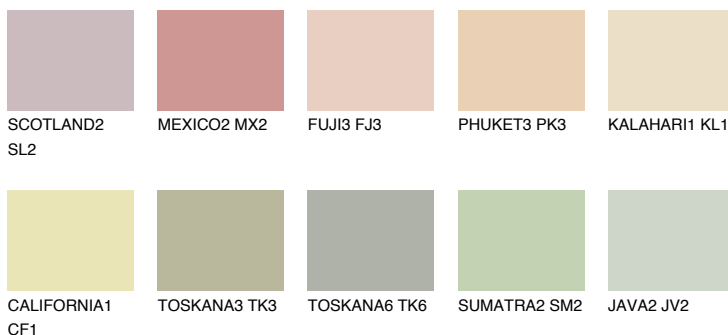

**FLORIDA1 FL1**74% **TSR** 69%

## Соодветна нијанса

### COLOURS OF NATURE ПАЛЕТА