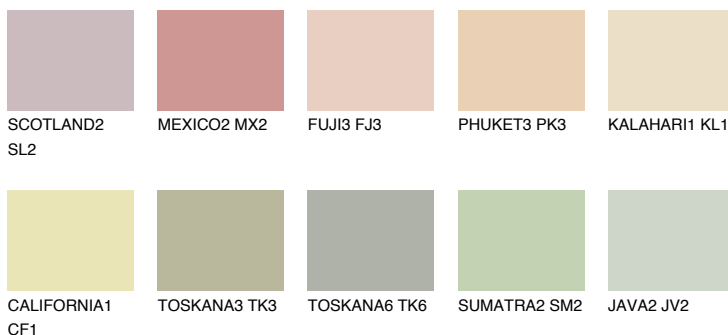

**FLORIDA1 FL1**74% **TSR** 69%

Соодветна нијанса

COLOURS OF NATURE ПАЛЕТА

ПАЛЕТА НА ИНТЕНЗИВНИ БОИ

За повеќе информации за малтери и бои, посетете

www.ceresit.mk

Презентираните нијанси се однесуваат на малтери и бои што ги нуди Ceresit. Поради употребата на дигитални техники, презентираниите бои можеби не ги претставуваат оригиналните, па затоа не можат да се сметаат за сигурна презентација на бои. Препорачуваме да ги проверите автентичните тон карти на Ceresit.