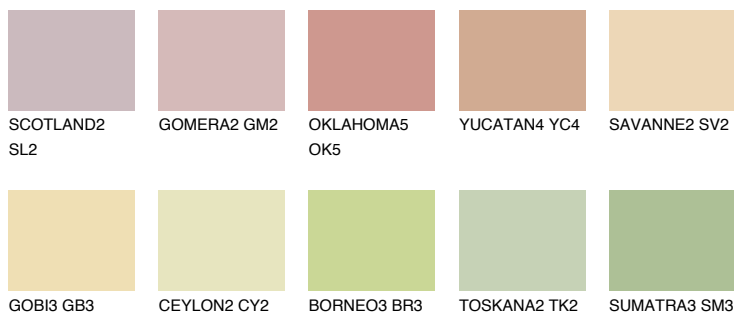

**FLORIDA2 FL2**70% **TSR** 69%

Соодветна нијанса

COLOURS OF NATURE ПАЛЕТА

ПАЛЕТА НА ИНТЕНЗИВНИ БОИ

За повеќе информации за малтери и бои, посетете

www.ceresit.mk