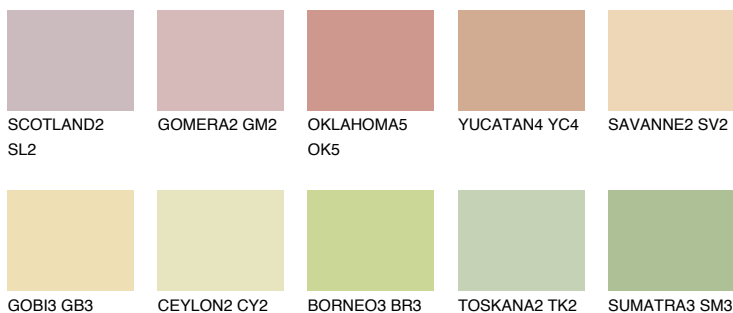

**FLORIDA2 FL2**70% **TSR** 69%**Соодветна нијанса****COLOURS OF NATURE ПАЛЕТА****ПАЛЕТА НА ИНТЕНЗИВНИ БОИ**

За повеќе информации за малтери и бои, посетете

www.ceresit.mk

Презентираните нијанси се однесуваат на малтери и бои што ги нуди Ceresit. Поради употребата на дигитални техники, презентираниите бои можеби не ги претставуваат оригиналните, па затоа не можат да се сметаат за сигурна презентација на бои. Препорачуваме да ги проверите автентичните тон карти на Ceresit.