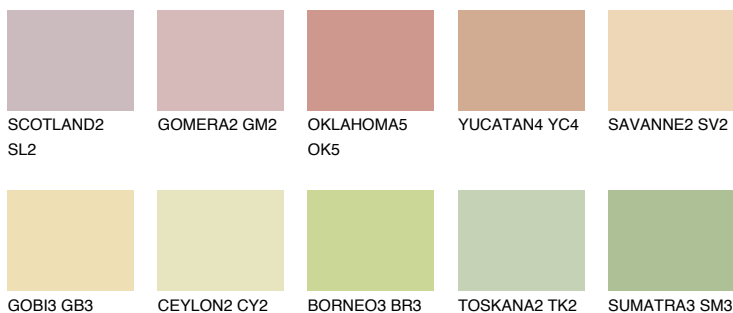

**FLORIDA2 FL2**70% **TSR** 69%**Соодветна нијанса****COLOURS OF NATURE ПАЛЕТА****ПАЛЕТА НА ИНТЕНЗИВНИ БОИ**

За повеќе информации за малтери и бои, посетете

[www.ceresit.mk](http://www.ceresit.mk)

Презентираните нијанси се однесуваат на малтери и бои што ги нуди Ceresit. Поради употребата на дигитални техники, презентираниите бои можеби не ги претставуваат оригиналните, па затоа не можат да се сметаат за сигурна презентација на бои. Препорачуваме да ги проверите автентичните тон карти на Ceresit.