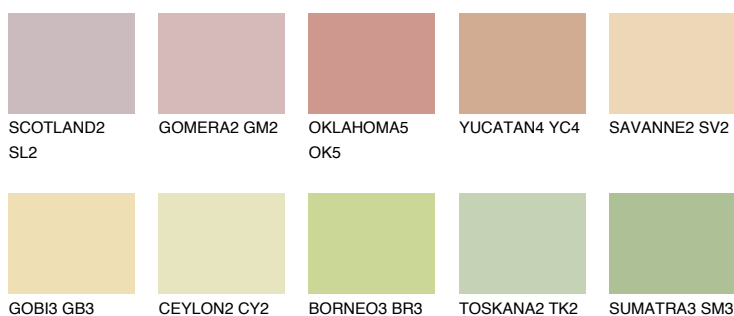

**FLORIDA2 FL2**70% **TSR** 69%

Соодветна нијанса

COLOURS OF NATURE ПАЛЕТА

ПАЛЕТА НА ИНТЕНЗИВНИ БОИ

За повеќе информации за малтери и бои, посетете

www.ceresit.mk

Презентираните нијанси се однесуваат на малтери и бои што ги нуди Ceresit. Поради употребата на дигитални техники, презентираниите бои можеби не ги претставуваат оригиналните, па затоа не можат да се сметаат за сигурна презентација на бои. Препорачуваме да ги проверите автентичните тон карти на Ceresit.