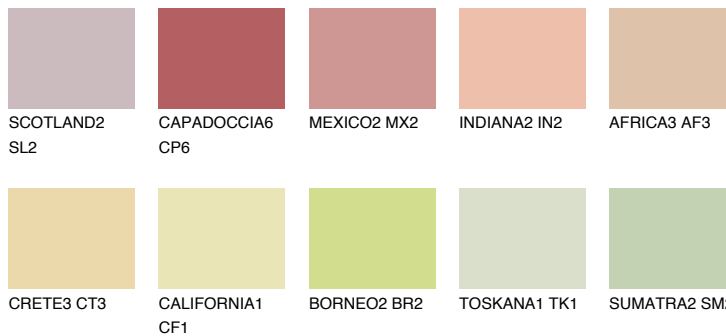


**FLORIDA3 FL3**65% **TSR** 66%

Соодветна нијанса

COLOURS OF NATURE ПАЛЕТА

ПАЛЕТА НА ИНТЕНЗИВНИ БОИ

За повеќе информации за малтери и бои, посетете

www.ceresit.mk

Презентираните нијанси се однесуваат на малтери и бои што ги нуди Ceresit. Поради употребата на дигитални техники, презентираниите бои можеби не ги претставуваат оригиналните, па затоа не можат да се сметаат за сигурна презентација на бои. Препорачуваме да ги проверите автентичните тон карти на Ceresit.