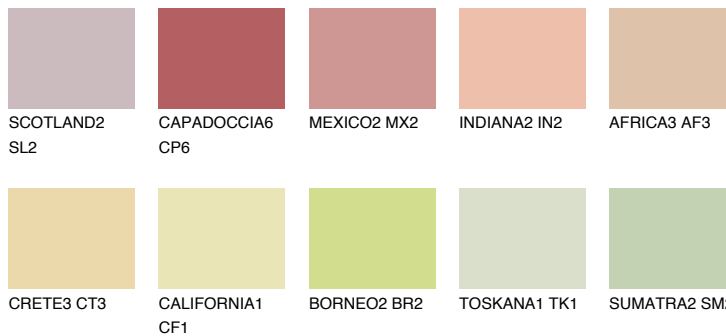


**FLORIDA3 FL3**65% **TSR** 66%

Соодветна нијанса

COLOURS OF NATURE ПАЛЕТА

ПАЛЕТА НА ИНТЕНЗИВНИ БОИ

За повеќе информации за малтери и бои, посетете

www.ceresit.mk