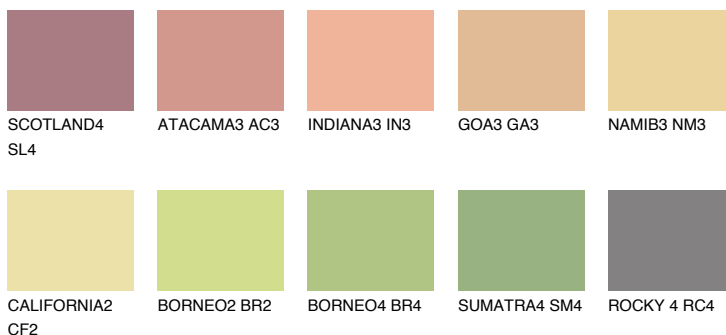

**FLORIDA4 FL4**62% **TSR** 62%**Соодветна нијанса****COLOURS OF NATURE ПАЛЕТА****ПАЛЕТА НА ИНТЕНЗИВНИ БОИ**

За повеќе информации за малтери и бои, посетете

www.ceresit.mk

Презентираните нијанси се однесуваат на малтери и бои што ги нуди Ceresit. Поради употребата на дигитални техники, презентираниите бои можеби не ги претставуваат оригиналните, па затоа не можат да се сметаат за сигурна презентација на бои. Препорачуваме да ги проверите автентичните тон карти на Ceresit.