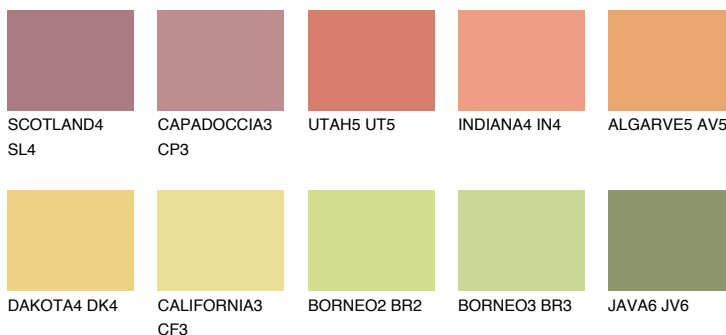

FLORIDA5 FL5

 58% **TSR** 61%

Соодветна нијанса

COLOURS OF NATURE ПАЛЕТА

ПАЛЕТА НА ИНТЕНЗИВНИ БОИ

За повеќе информации за малтери и бои, посетете

www.ceresit.mk