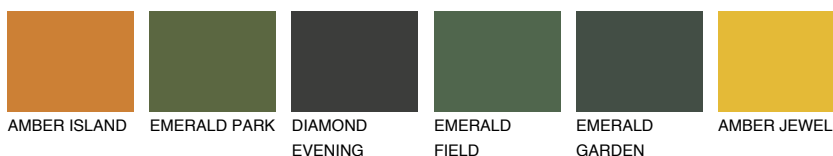

FLORIDA5 FL5

 58% **TSR** 61%

Соодветна нијанса

COLOURS OF NATURE ПАЛЕТА

ПАЛЕТА НА ИНТЕНЗИВНИ БОИ

За повеќе информации за малтери и бои, посетете

www.ceresit.mk