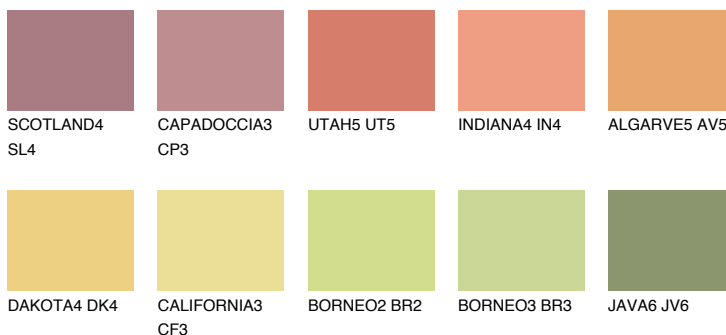

**FLORIDA5 FL5**58% **TSR** 61%

Соодветна нијанса

COLOURS OF NATURE ПАЛЕТА

ПАЛЕТА НА ИНТЕНЗИВНИ БОИ

За повеќе информации за малтери и бои, посетете

www.ceresit.mk

Презентираните нијанси се однесуваат на малтери и бои што ги нуди Ceresit. Поради употребата на дигитални техники, презентираниите бои можеби не ги претставуваат оригиналните, па затоа не можат да се сметаат за сигурна презентација на бои. Препорачуваме да ги проверите автентичните тон карти на Ceresit.