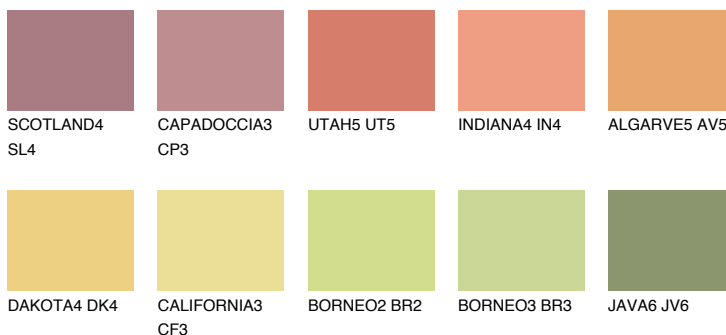

FLORIDA5 FL5

 58% **TSR** 61%

## Соодветна нијанса

## COLOURS OF NATURE ПАЛЕТА