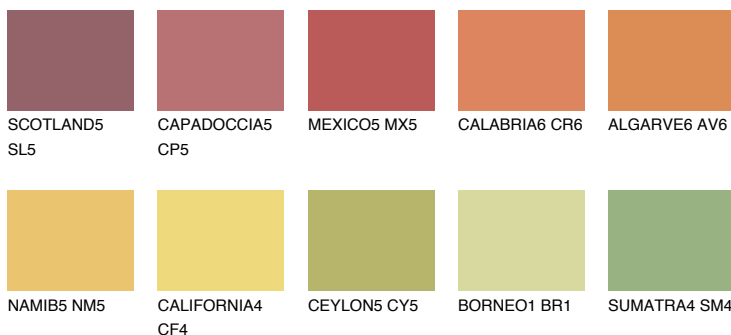

**FLORIDA6 FL6**☀ 48% **TSR 58%**

## Соодветна нијанса

### COLOURS OF NATURE ПАЛЕТА