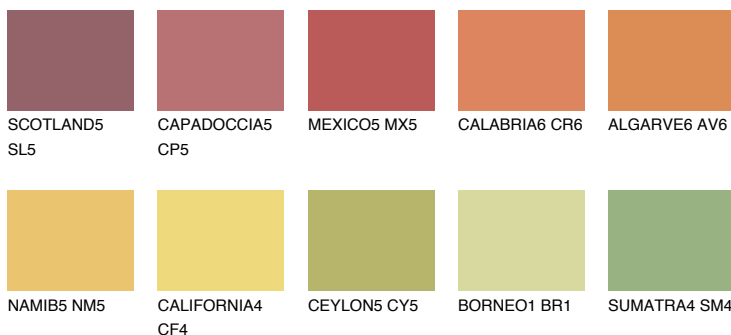

**FLORIDA6 FL6**☀ 48% **TSR 58%**

Соодветна нијанса

COLOURS OF NATURE ПАЛЕТА

ПАЛЕТА НА ИНТЕНЗИВНИ БОИ

За повеќе информации за малтери и бои, посетете

www.ceresit.mk

Презентираните нијанси се однесуваат на малтери и бои што ги нуди Ceresit. Поради употребата на дигитални техники, презентираниите бои можеби не ги претставуваат оригиналните, па затоа не можат да се сметаат за сигурна презентација на бои. Препорачуваме да ги проверите автентичните тон карти на Ceresit.