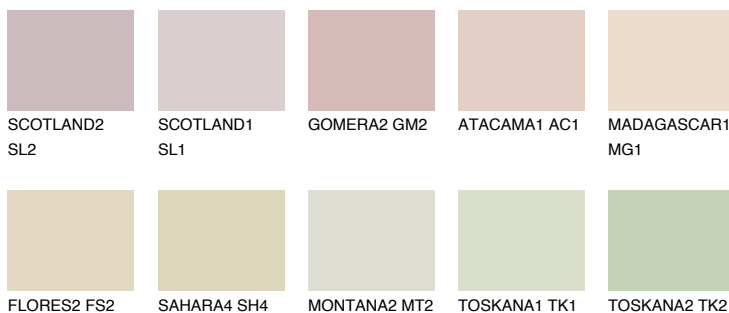


**GOA1 GA1**67% **TSR** 64%

Соодветна нијанса

COLOURS OF NATURE ПАЛЕТА

ПАЛЕТА НА ИНТЕНЗИВНИ БОИ

За повеќе информации за малтери и бои, посетете

www.ceresit.mk

Презентираните нијанси се однесуваат на малтери и бои што ги нуди Ceresit. Поради употребата на дигитални техники, презентираниите бои можеби не ги претставуваат оригиналните, па затоа не можат да се сметаат за сигурна презентација на бои. Препорачуваме да ги проверите автентичните тон карти на Ceresit.