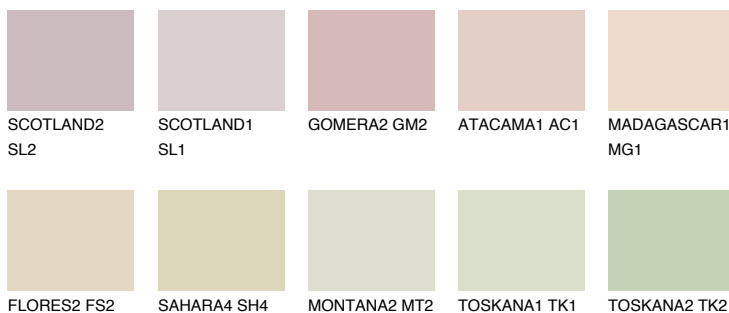


**GOA1 GA1**67% **TSR** 64%

## Соодветна нијанса

### COLOURS OF NATURE ПАЛЕТА