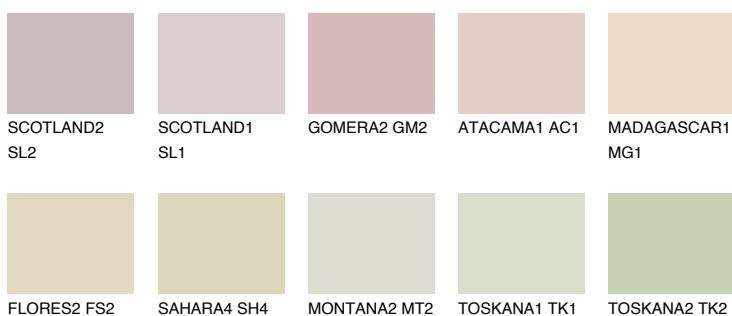


**GOA1 GA1**67% **TSR** 64%

Соодветна нијанса

COLOURS OF NATURE ПАЛЕТА

ПАЛЕТА НА ИНТЕНЗИВНИ БОИ

За повеќе информации за малтери и бои, посетете

www.ceresit.mk

Презентираните нијанси се однесуваат на малтери и бои што ги нуди Ceresit. Поради употребата на дигитални техники, презентираниите бои можеби не ги претставуваат оригиналните, па затоа не можат да се сметаат за сигурна презентација на бои. Препорачуваме да ги проверите автентичните тон карти на Ceresit.