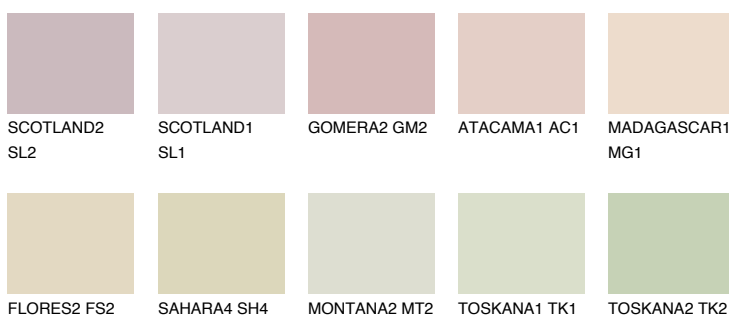

**GOA1 GA1**67% **TSR** 64%

## Соодветна нијанса

### COLOURS OF NATURE ПАЛЕТА