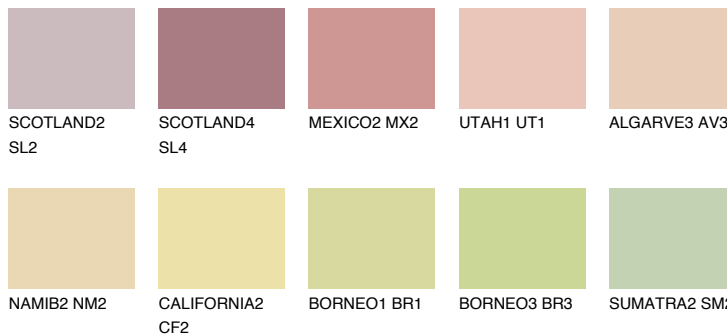


**GOA2 GA2**☀ 59% **TSR 60%**

## Соодветна нијанса

### COLOURS OF NATURE ПАЛЕТА