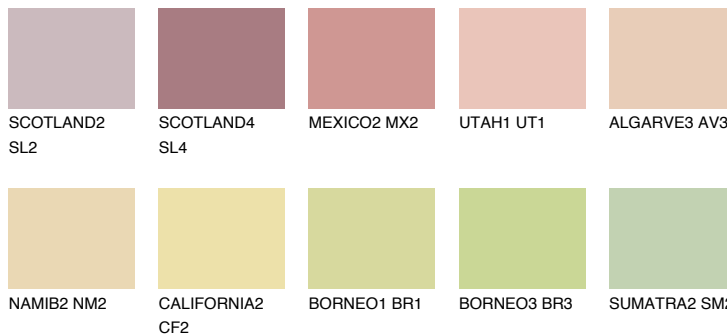


**GOA2 GA2**☀ 59% **TSR** 60%

Соодветна нијанса

COLOURS OF NATURE ПАЛЕТА

ПАЛЕТА НА ИНТЕНЗИВНИ БОИ

За повеќе информации за малтери и бои, посетете

www.ceresit.mk

Презентираните нијанси се однесуваат на малтери и бои што ги нуди Ceresit. Поради употребата на дигитални техники, презентираниите бои можеби не ги претставуваат оригиналните, па затоа не можат да се сметаат за сигурна презентација на бои. Препорачуваме да ги проверите автентичните тон карти на Ceresit.