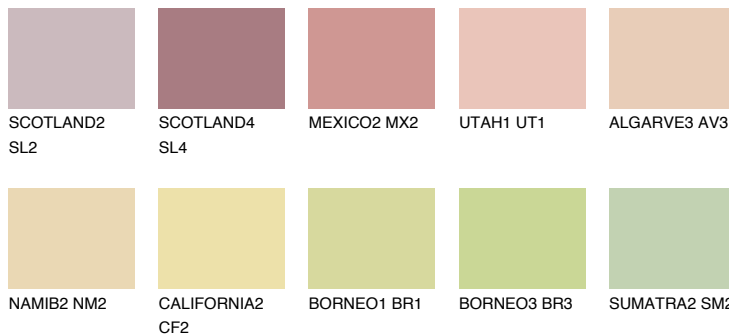


**GOA2 GA2**☀ 59% **TSR 60%**

Соодветна нијанса

COLOURS OF NATURE ПАЛЕТА

ПАЛЕТА НА ИНТЕНЗИВНИ БОИ

За повеќе информации за малтери и бои, посетете

www.ceresit.mk

Презентираните нијанси се однесуваат на малтери и бои што ги нуди Ceresit. Поради употребата на дигитални техники, презентираниите бои можеби не ги претставуваат оригиналните, па затоа не можат да се сметаат за сигурна презентација на бои. Препорачуваме да ги проверите автентичните тон карти на Ceresit.