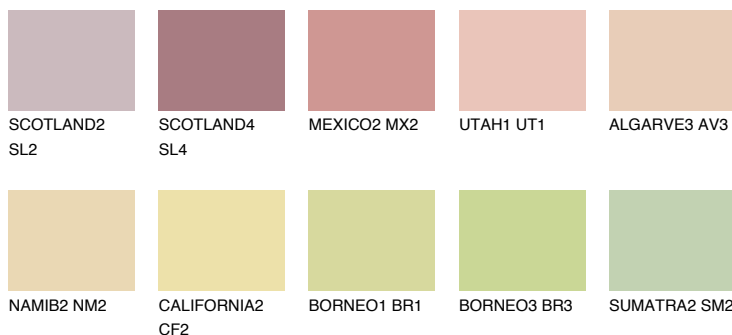

**GOA2 GA2**☀ 59% **TSR 60%**

## Соодветна нијанса

### COLOURS OF NATURE ПАЛЕТА