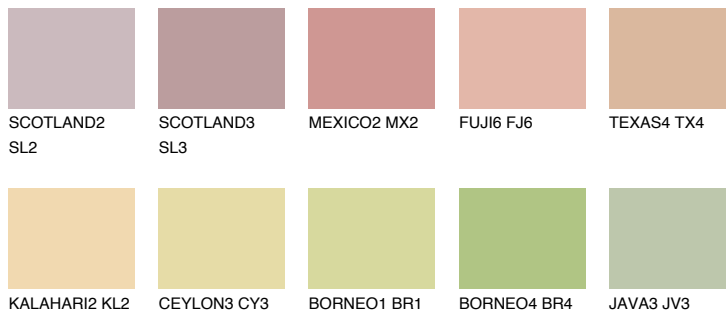

**GOA3 GA3**53% **TSR** 56%

Соодветна нијанса

COLOURS OF NATURE ПАЛЕТА

ПАЛЕТА НА ИНТЕНЗИВНИ БОИ

За повеќе информации за малтери и бои, посетете

www.ceresit.mk

Презентираните нијанси се однесуваат на малтери и бои што ги нуди Ceresit. Поради употребата на дигитални техники, презентираниите бои можеби не ги претставуваат оригиналните, па затоа не можат да се сметаат за сигурна презентација на бои. Препорачуваме да ги проверите автентичните тон карти на Ceresit.