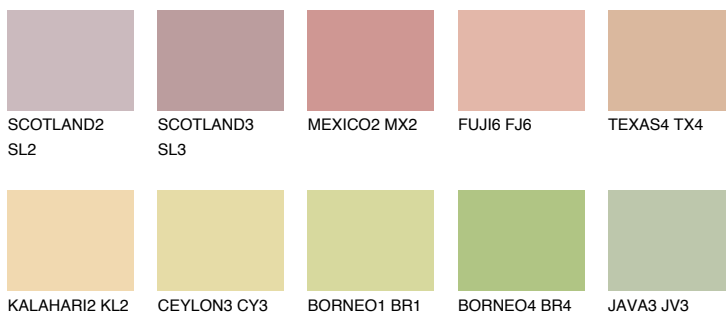

**GOA3 GA3**53% **TSR** 56%

Соодветна нијанса

COLOURS OF NATURE ПАЛЕТА

ПАЛЕТА НА ИНТЕНЗИВНИ БОИ

За повеќе информации за малтери и бои, посетете

www.ceresit.mk

Презентираните нијанси се однесуваат на малтери и бои што ги нуди Ceresit. Поради употребата на дигитални техники, презентираниите бои можеби не ги претставуваат оригиналните, па затоа не можат да се сметаат за сигурна презентација на бои. Препорачуваме да ги проверите автентичните тон карти на Ceresit.